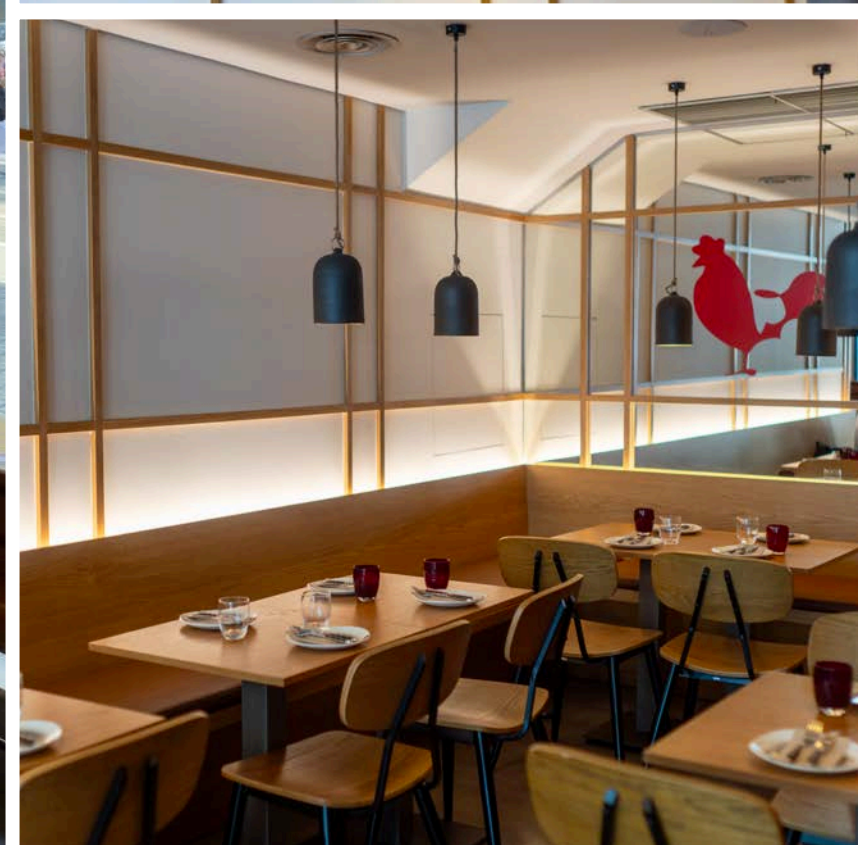

"A PLUMA" THE CHICKEN GOURMET PLACE

Tipología: Comercial Ubicación: Rambla del Poblenou 08018 Barcelona

CUBIC
ESTUDI D'ENGINYERIA

CUBIC
GENERAL CONTRACTOR