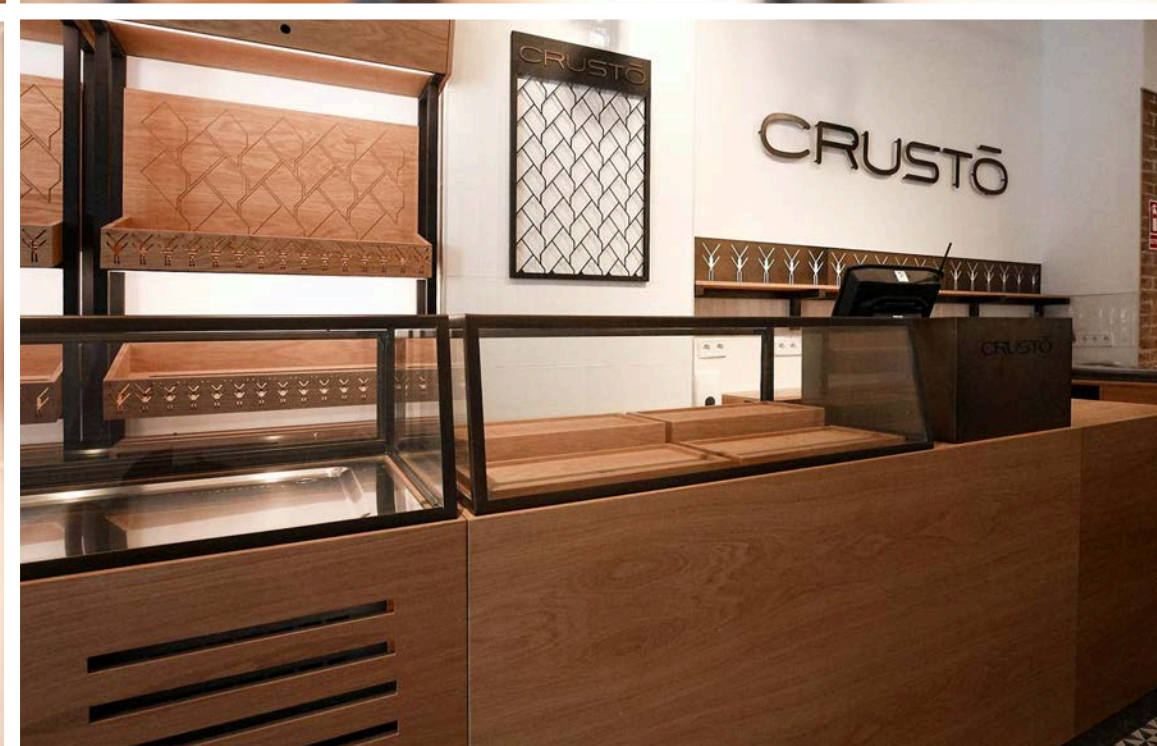

"CRUSTÓ"

Tipología: Comercial Ubicación: Gran de Gracia 08012 Barcelona

CUBIC
ESTUDI D'ENGINYERIA

CUBIC
GENERAL CONTRACTOR