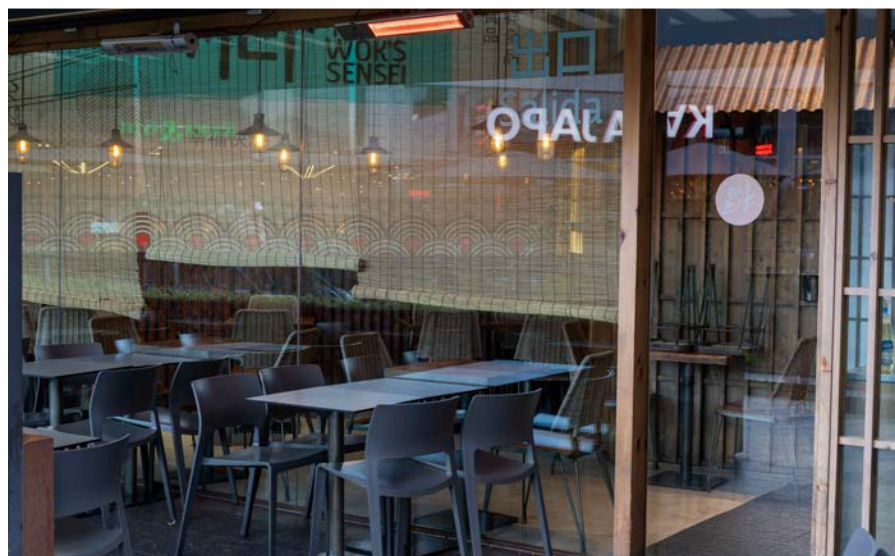

"PAI MEI"

Tipología: Comercial Ubicación: CC. Splau

CUBIC
ESTUDI D'ENGINYERIA

CUBIC
GENERAL CONTRACTOR