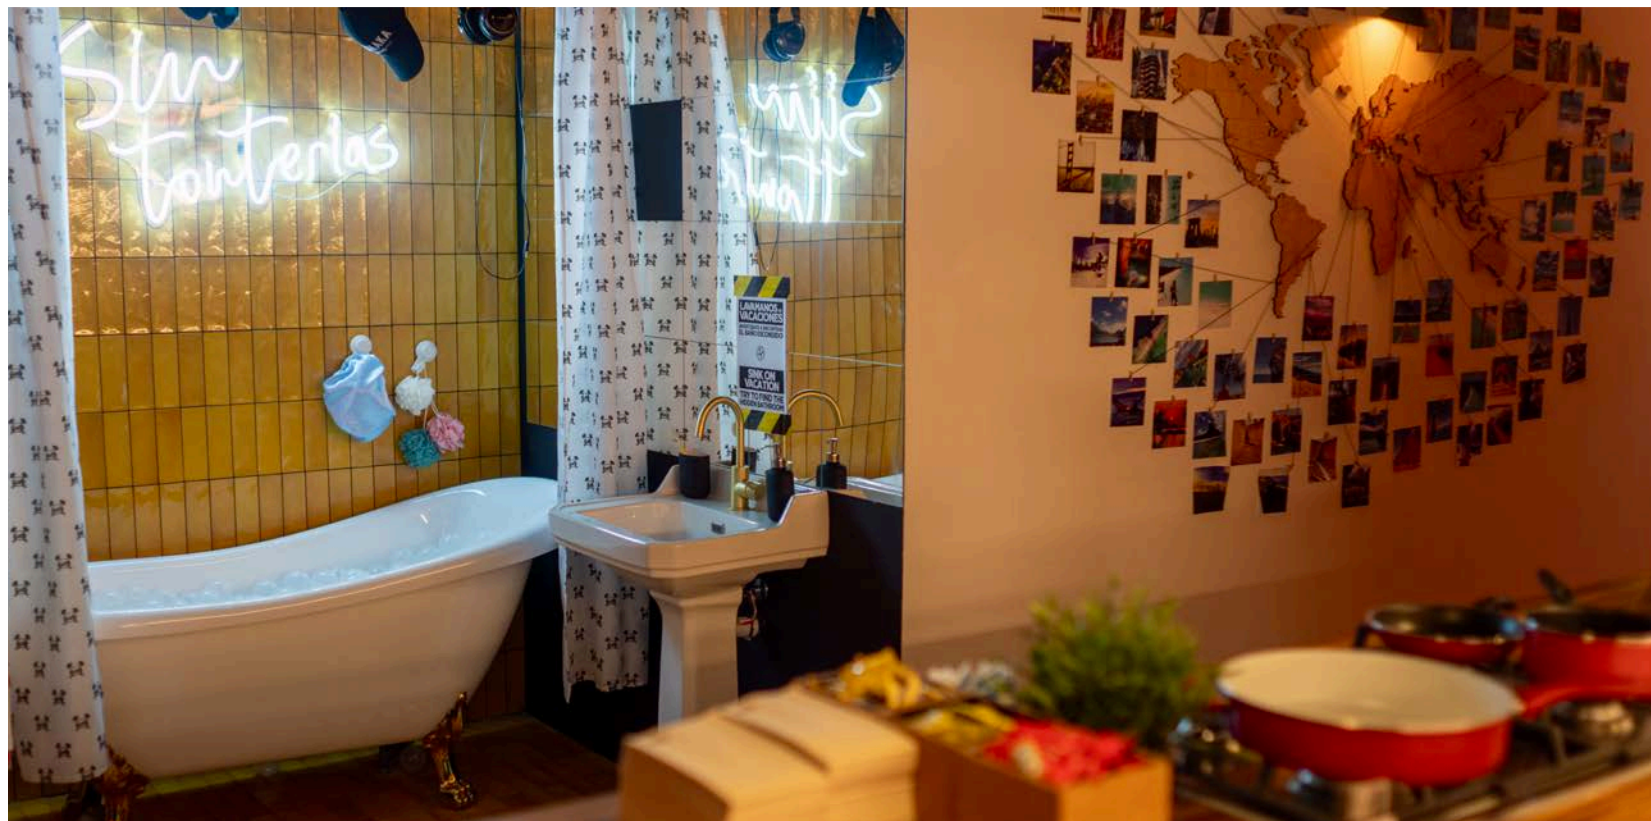

SMASH BURGERS "MACHAKA"

Tipología: Comercial Magnitud: 138m2 Ubicación: C/ Consell de Cent 421