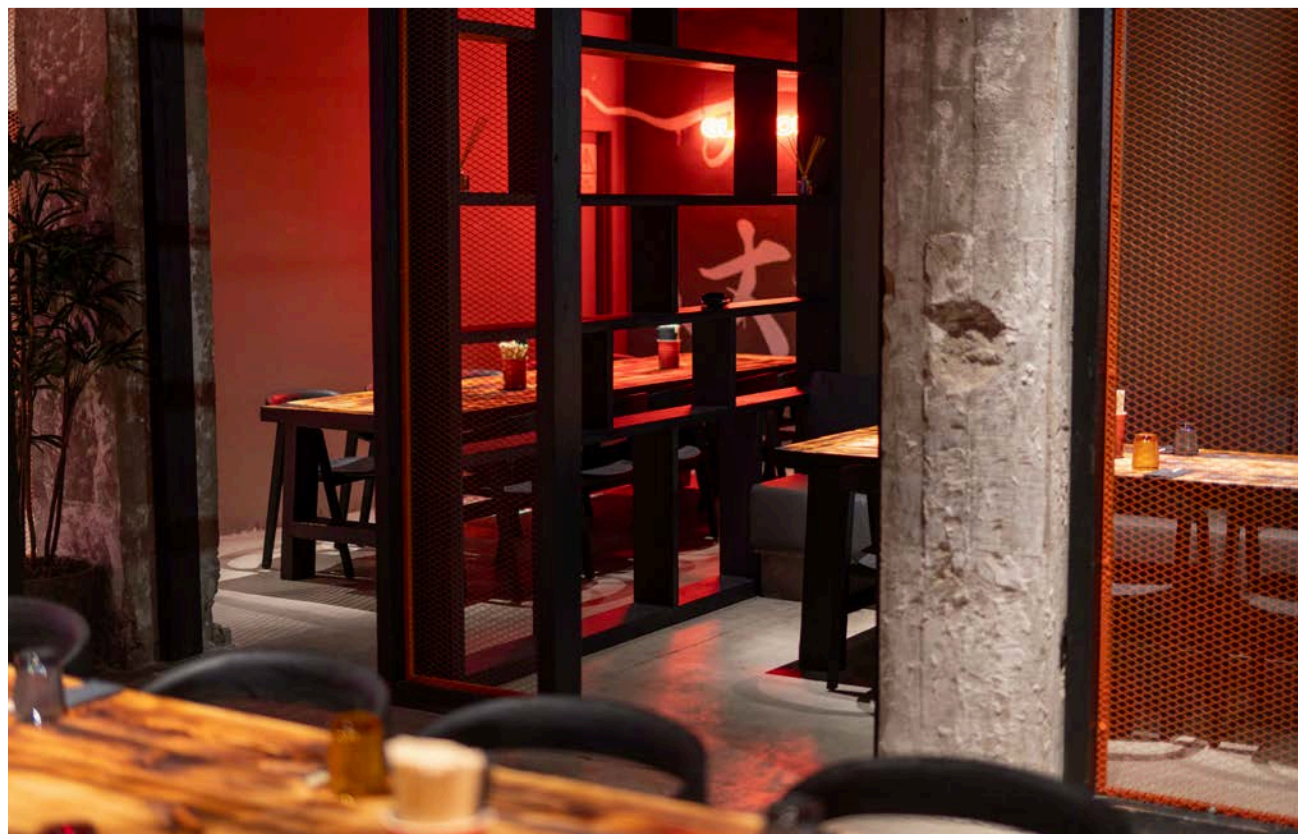

"KEMO"

Tipología: Comercial Ubicación: Ronda Universitat 12 Barcelona

CUBIC
ESTUDI D'ENGINYERIA

CUBIC
GENERAL CONTRACTOR