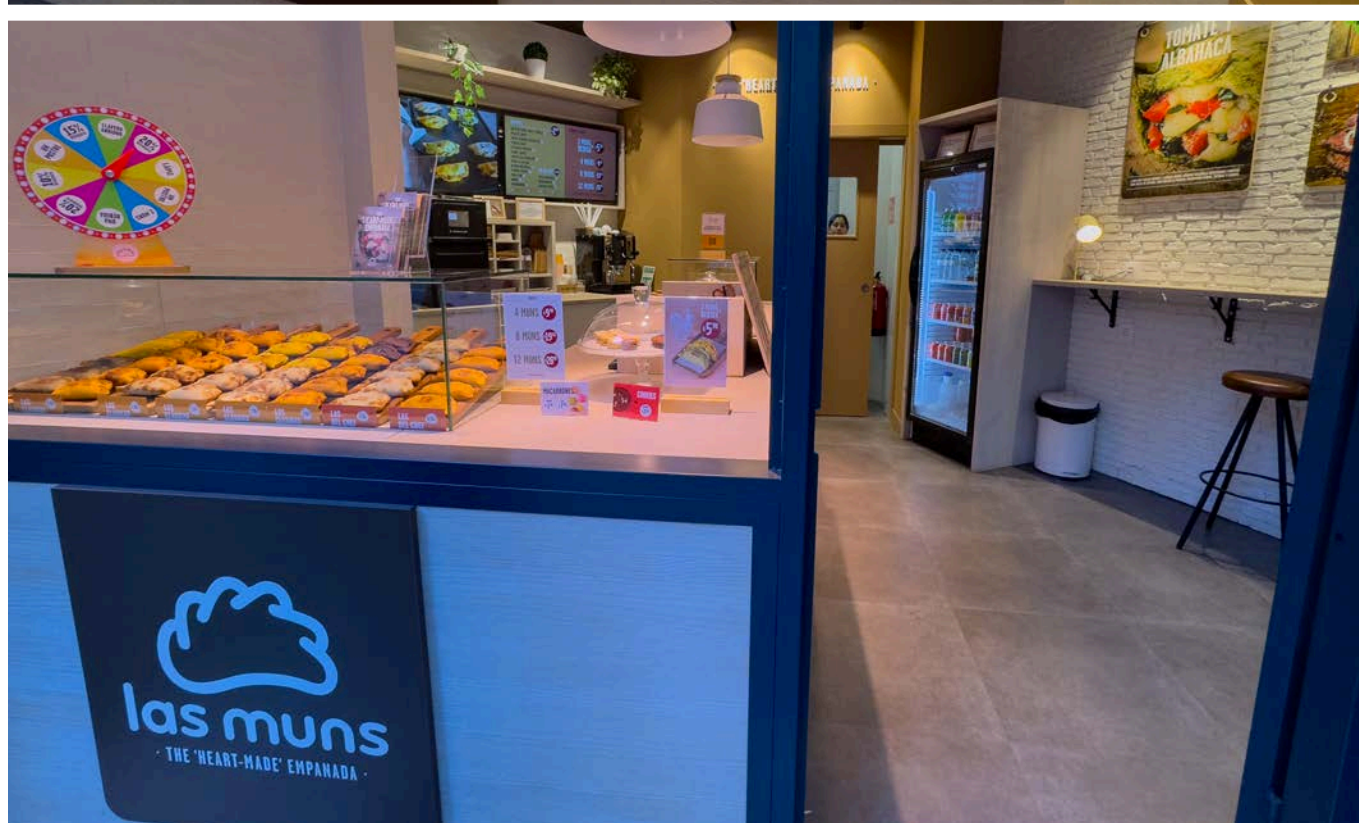

"LAS MUNS"

Tipología: Comercial   Ubicación: Carretera de Sants 184 y Av Diagonal 89   Barcelona

CUBIC
ESTUDI D'ENGINYERIA

CUBIC
GENERAL CONTRACTOR