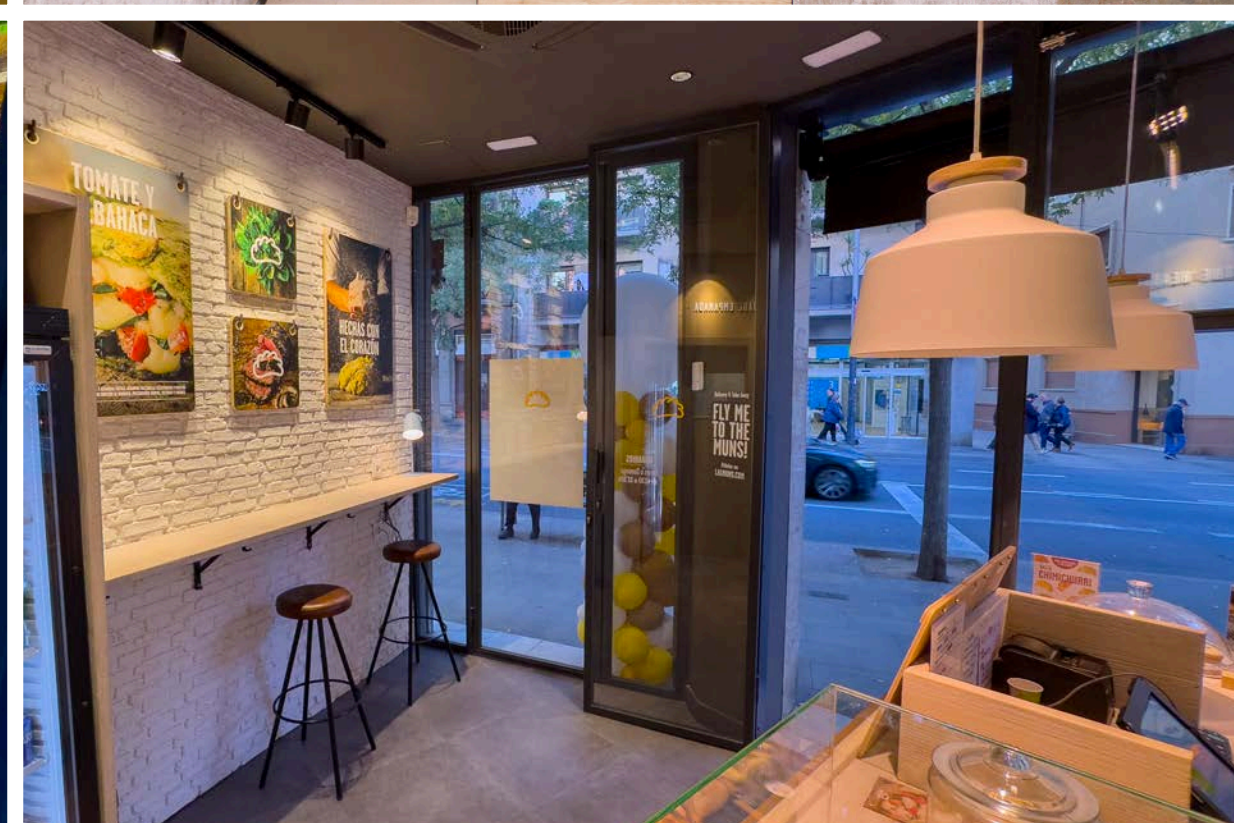

"LAS MUNS"

Tipología: Comercial   Ubicación: Carretera de Sants 184 y Av Diagonal 89   Barcelona

CUBIC
ESTUDI D'ENGINYERIA

CUBIC
GENERAL CONTRACTOR