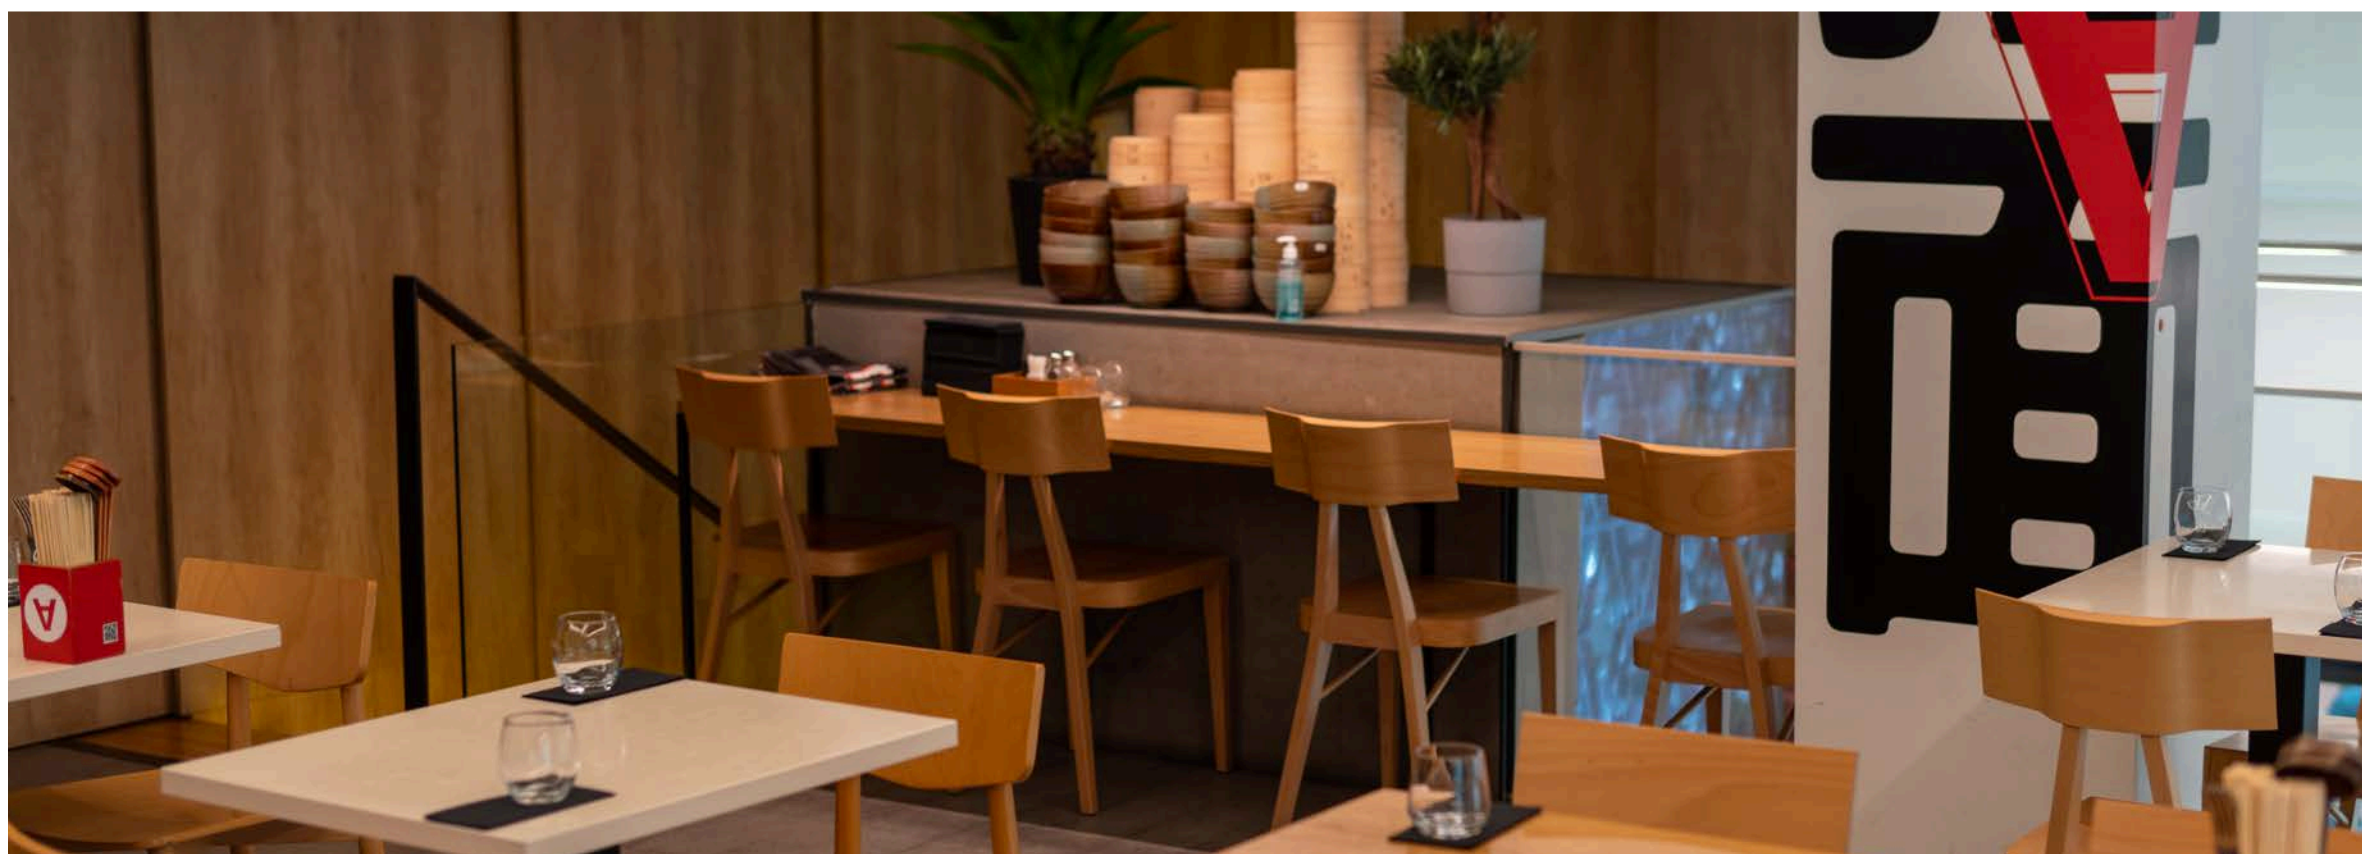

"KASA RAMEN"

Tipología: Comercial Ubicación: Ronda Universitat 4 Barcelona