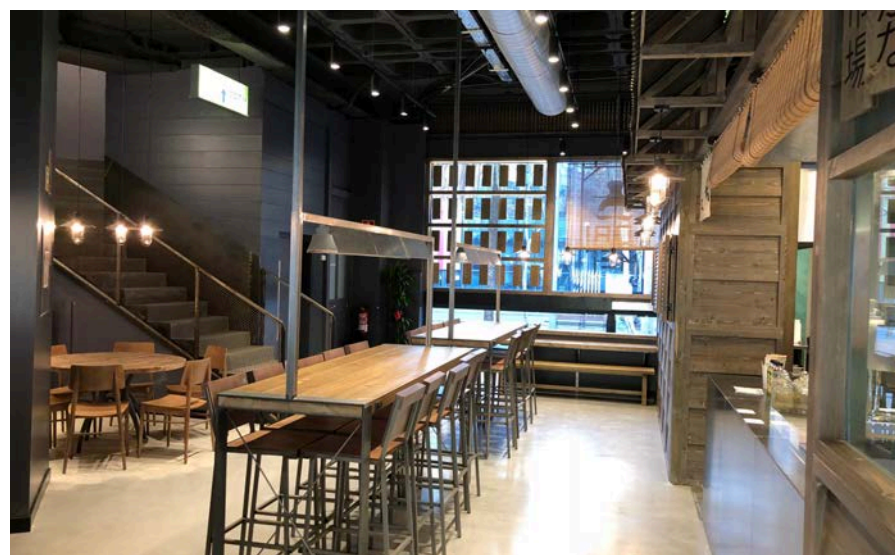

"PAI MEI"

Tipología: Comercial Ubicación: CC. Splau

CUBIC
ESTUDI D'ENGINYERIA

CUBIC
GENERAL CONTRACTOR