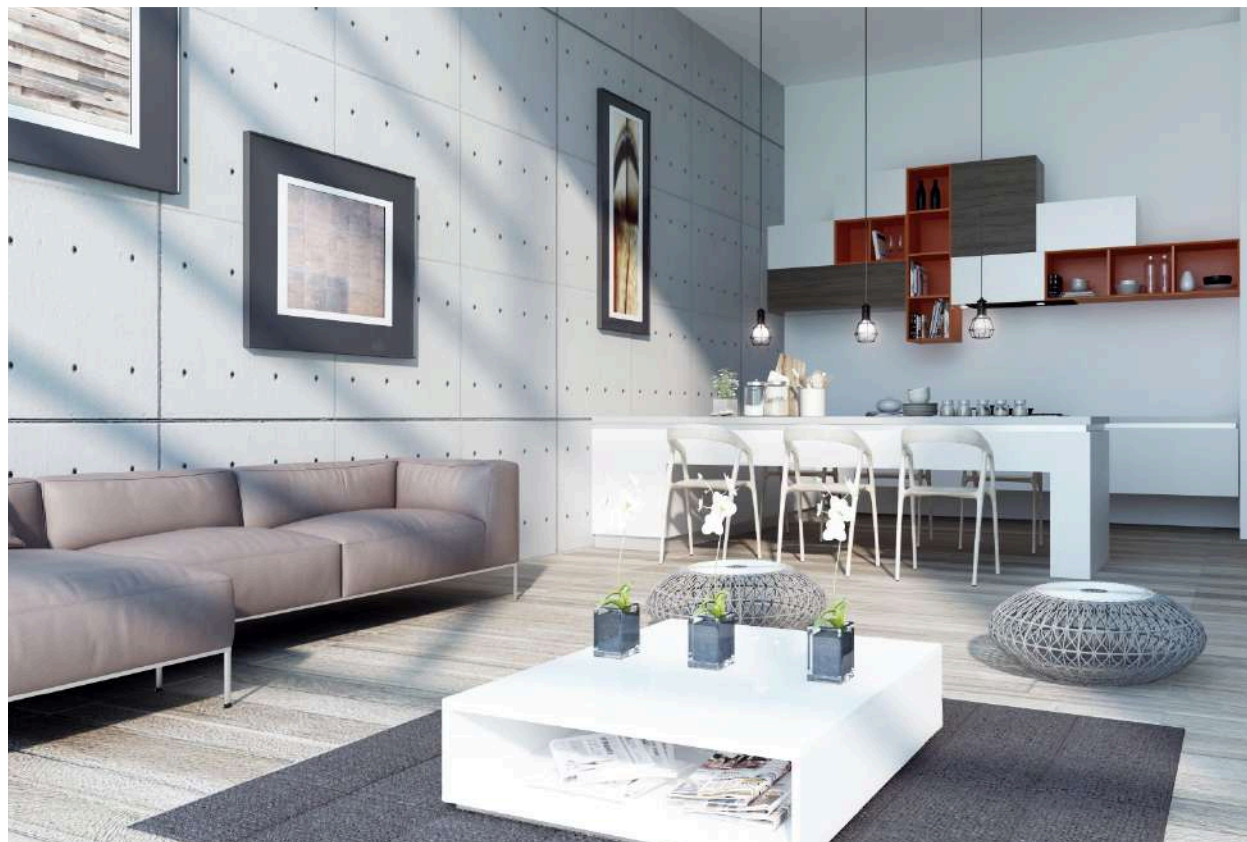

# LOFT URB. ECO HORIZONTE

Tipología: Residencial Magnitud: 2.500 m2 Ubicación: Calle Luis Bascoñan, Santiago (Chile)