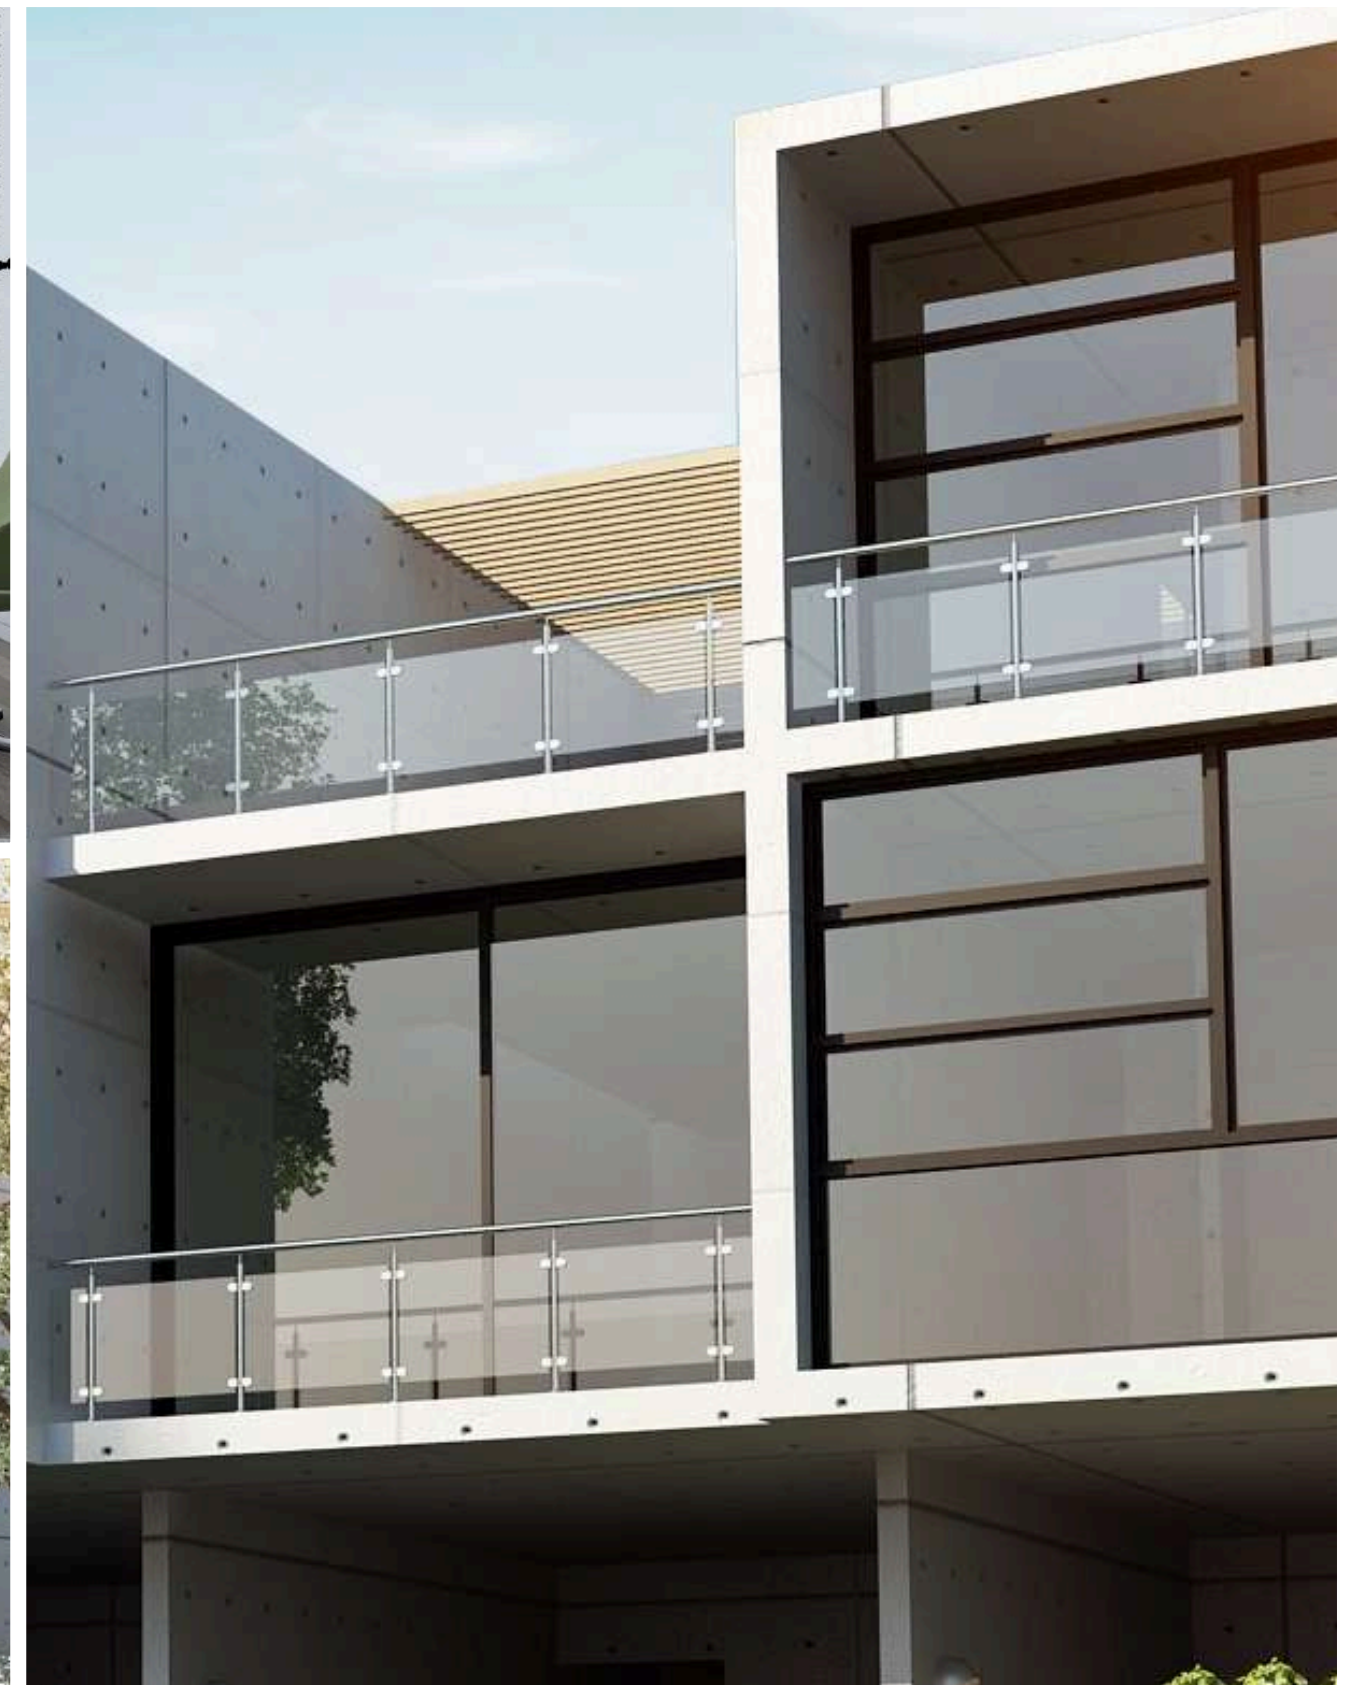

# LOFT URB. ECO HORIZONTE

Tipología: Residencial Magnitud: 2.500 m2 Ubicación: Calle Luis Bascoñan, Santiago (Chile)