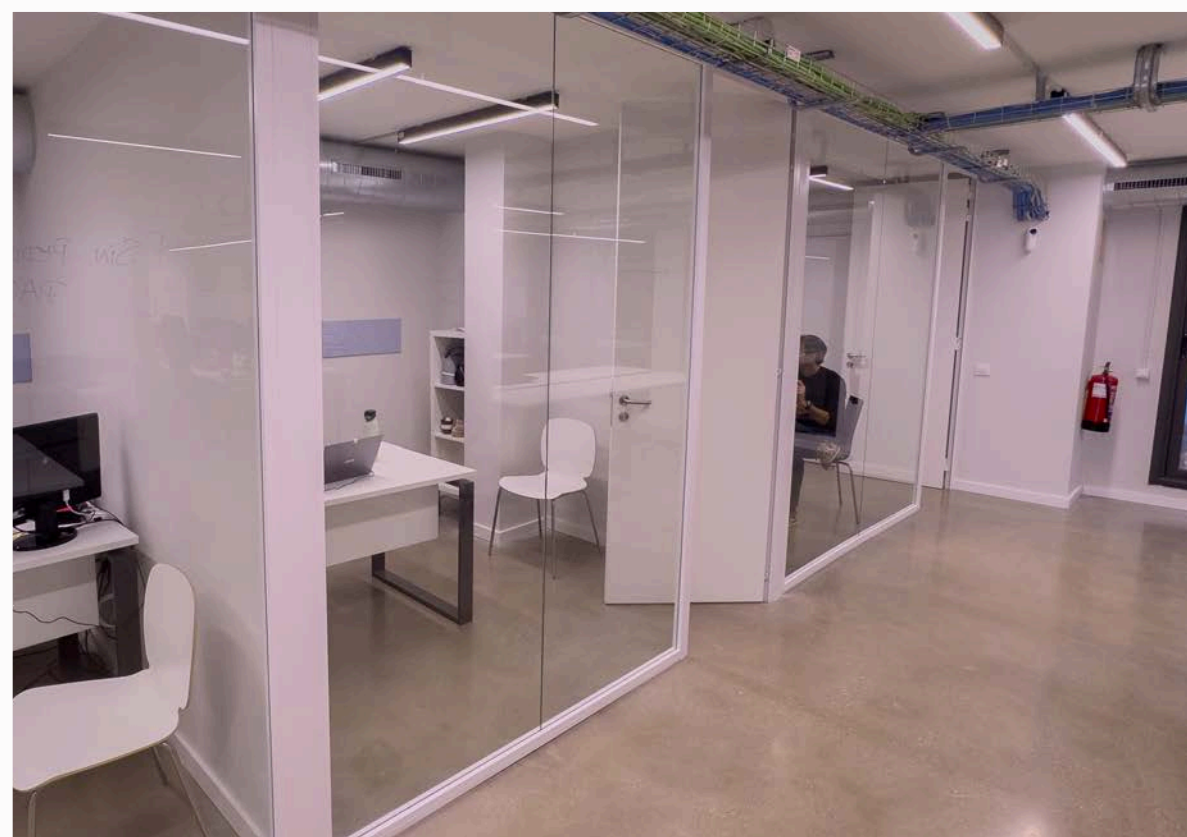

OFICINA CUBIC

Tipología: Oficina Magnitud: 172 m2 Ubicación: Ciutat Elx 19, Barcelona