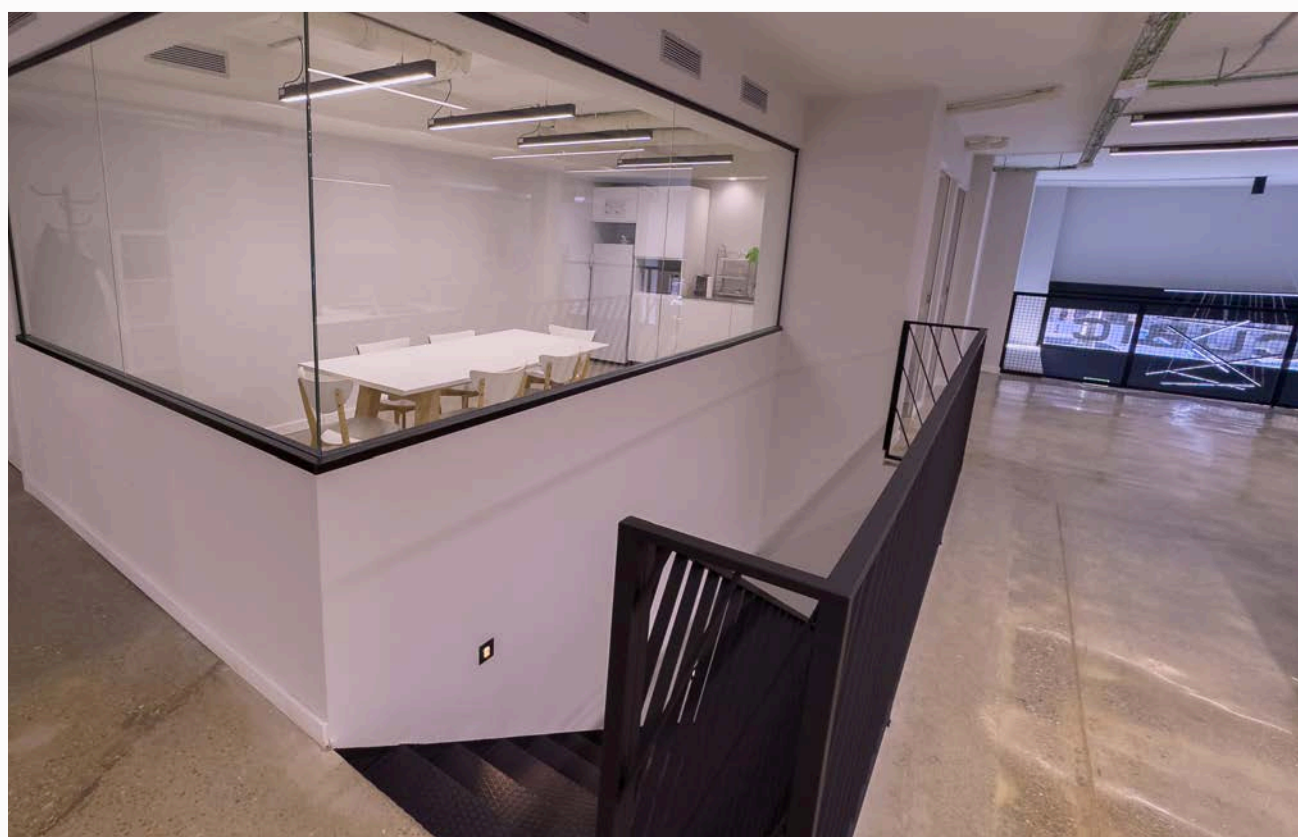

OFICINA CUBIC

Tipología: Oficina Magnitud: 172 m2 Ubicación: Ciutat Elx 19, Barcelona