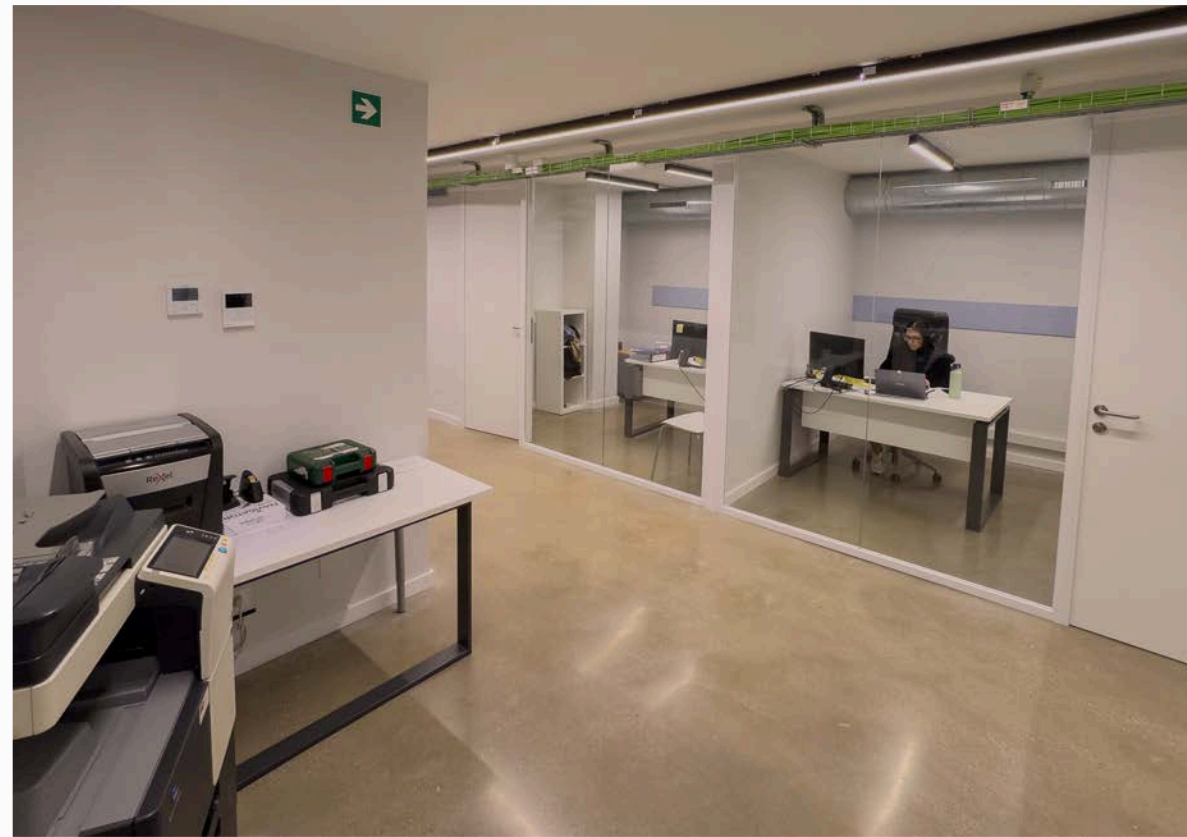

OFICINA CUBIC

Tipología: Oficina Magnitud: 172 m2 Ubicación: Ciutat Elx 19, Barcelona