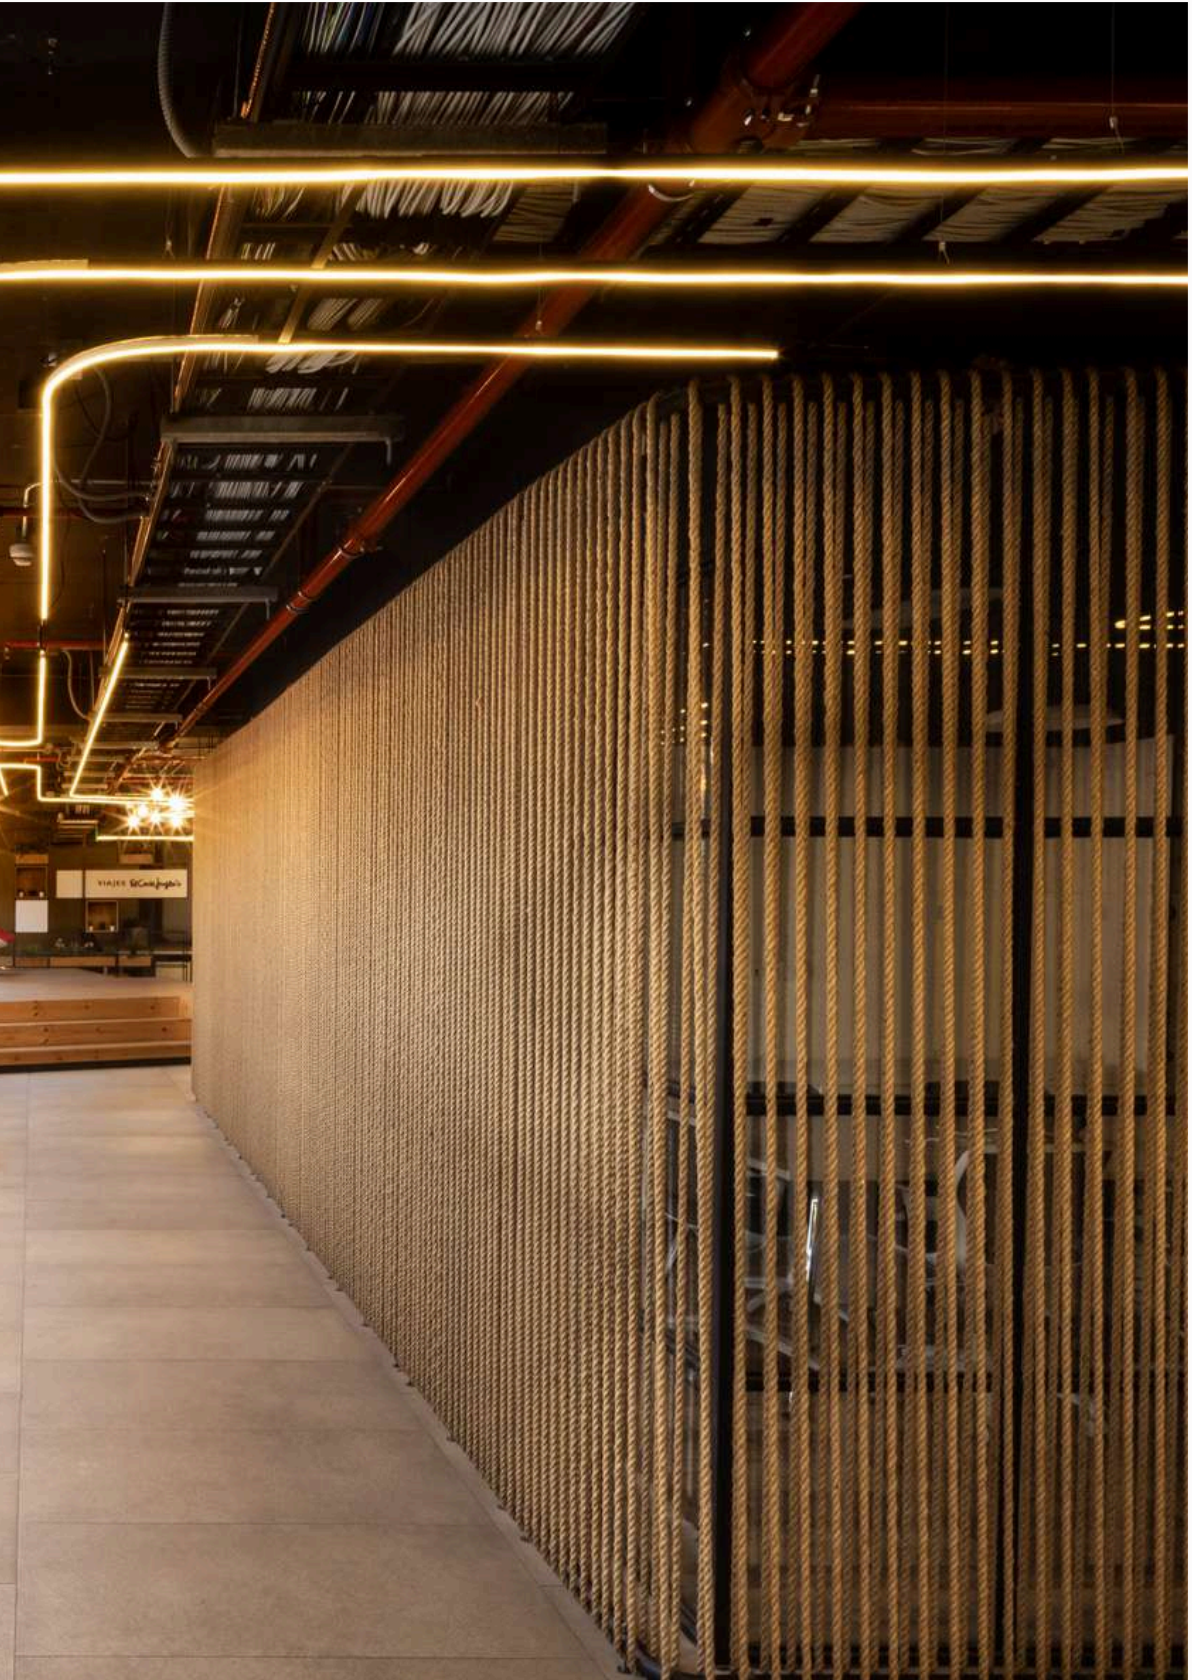

OFICINA CENTRAL "VIAJES EL CORTE INGLÉS"

CUBIC
ESTUDI D'ENGINYERIA

Tipología: Oficinas Magnitud: 3200m2 Ubicación: Santiago (Chile) Costo: 2.25M

CUBIC
GENERAL CONTRACTOR