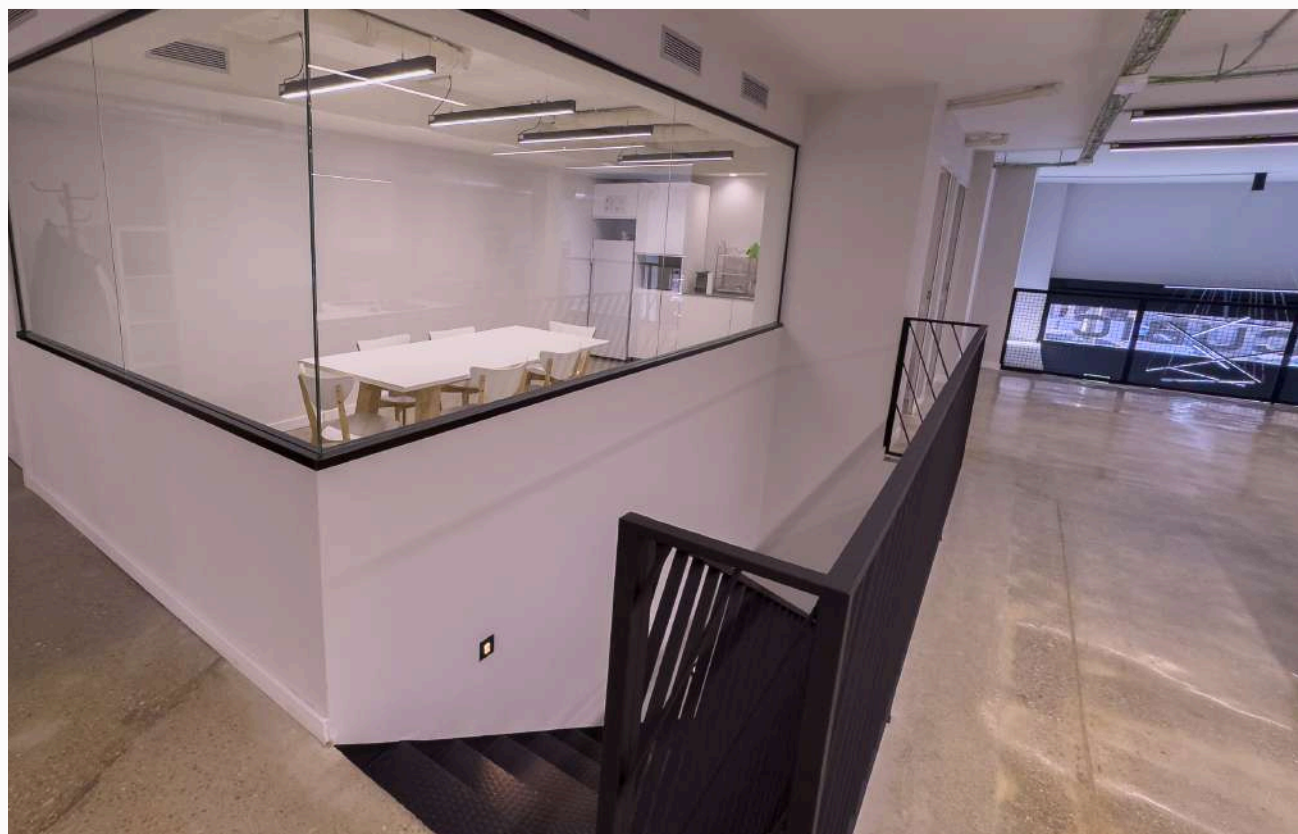

OFICINA CENTRAL "VIAJES EL CORTE INGLÉS"

CUBIC
ESTUDI D'ENGINYERIA

Tipología: Oficinas Magnitud: 3200m2 Ubicación: Santiago (Chile) Costo: 2.25M

CUBIC
GENERAL CONTRACTOR

OFICINA CUBIC

Tipología: Oficina Magnitud: 402 m2 Ubicación: Ciutat Elx 19, Barcelona