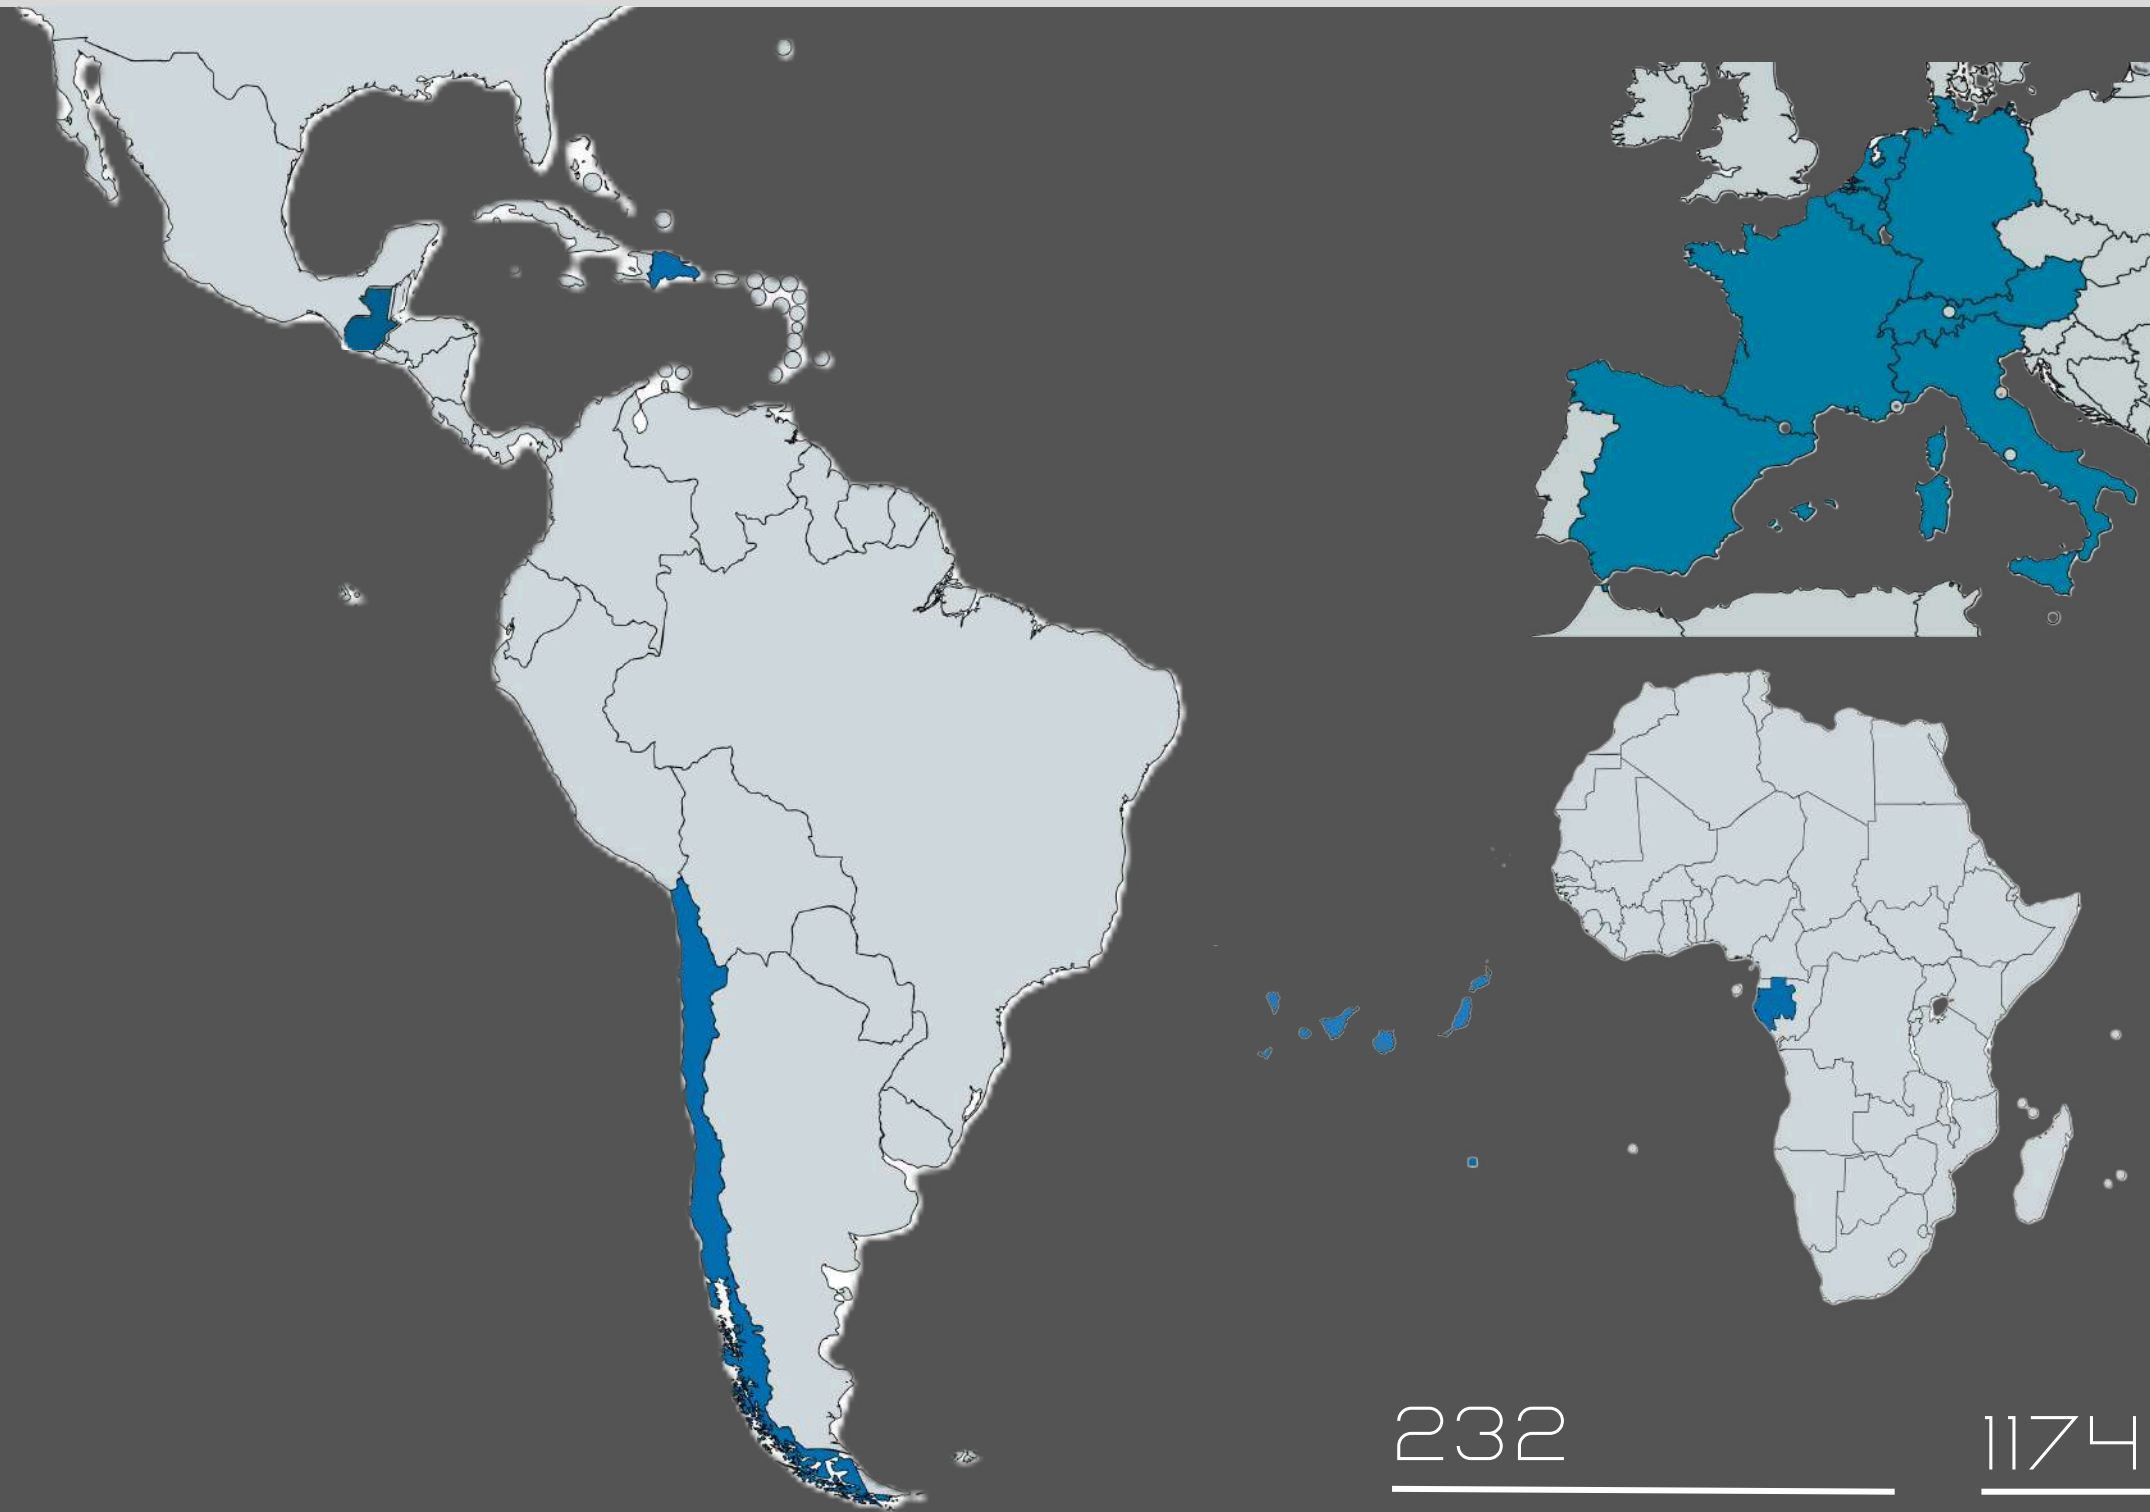

THE BRAND-TAILORS

RUBATEC

BAXIROCA

ferrovial

DE BARCELONA AL MUNDO

232

NUESTROS CLIENTES

1174

PROYECTOS EJECUTADOS

96

TIPOS DE PROYECTO

18

PAÍSES

PORTFOLIO RETAIL Y OFICINAS

OFICINA CENTRAL "VIAJES EL CORTE INGLÉS"

Tipología: Comercial Magnitud: 3200m2 Ubicación: Santiago (Chile) Costo: 2.25M